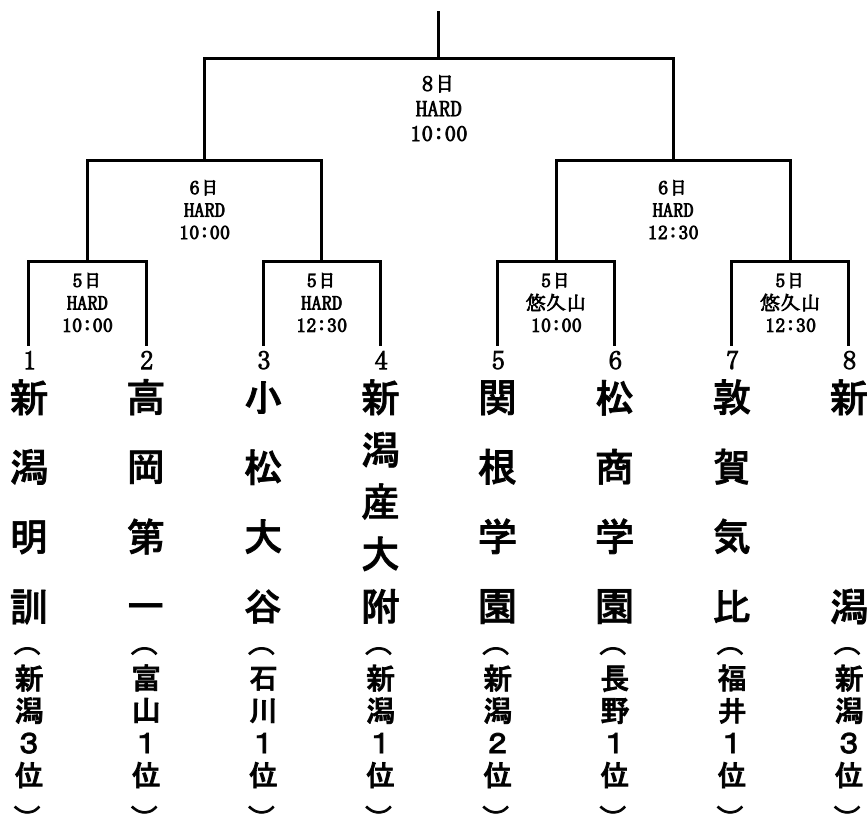

第144回北信越地区高等学校野球大会（令和3年度春季）  
組み合わせ表

期間：令和3年6月5日（土）～8日（火）  
※雨天順延

会場：HARD OFF ECOスタジアム新潟  
長岡市悠久山野球場

※選手宣誓